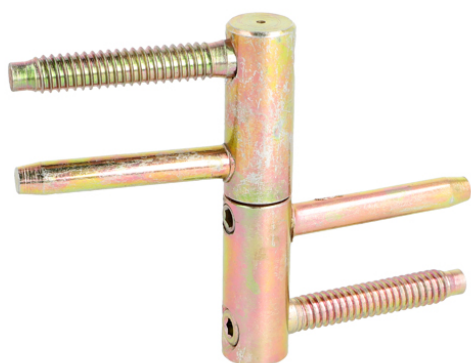

PRODUCT SHEET

Description:

Pin Door Hinge 3-D, $\varnothing 16 \times 82 \text{mm}$ 25-16-25mm, Steel YZP, Pin Size 2 x M8,8 x 48,5mm & 2 x $\varnothing 7,7 \text{mm}$ x 48,5mm

Item number:

15.08.000-0

Units	Box	Carton	HS Code	Barcode
Pcs.	1	100	8302100090	 5704866055888