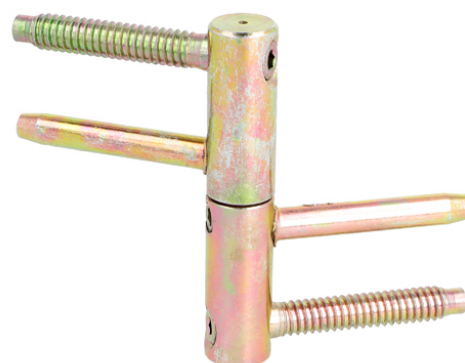

PRODUCT SHEET

Description:

Pin Door Hinge 3-D, $\varnothing 16 \times 82 \text{mm}$ 25-16-25mm, Steel YZP, Pin Size 2 x M8,8 x 48,5mm & 2 x $\varnothing 7,7 \text{mm}$ x 48,5mm

Item number:

15.08.000-0

Units	Box	Carton	HS Code	Barcode
Pcs.	1	100	8302100090	 5704866055888