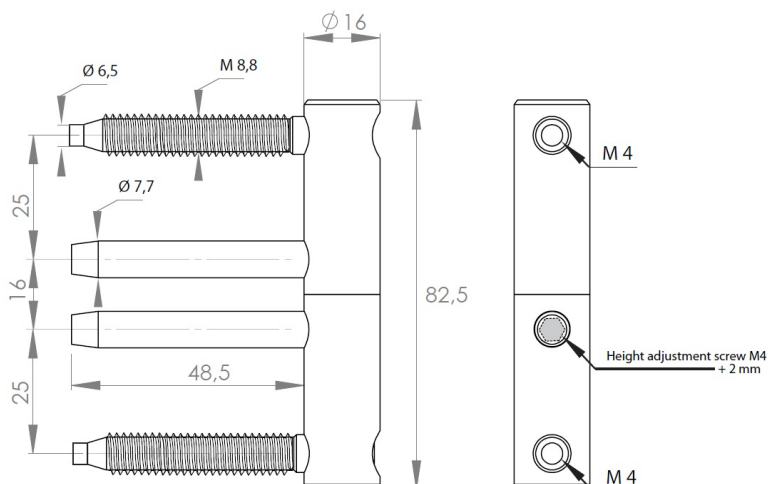

PRODUCT SHEET

Description:

Pin Door Hinge 3-D, $\varnothing 16 \times 82 \text{mm}$ 25-16-25mm, Steel YZP, Pin Size 2 x M8,8 x 48,5mm & 2 x $\varnothing 7,7 \text{mm}$ x 48,5mm

Item number:

15.08.000-0

Units	Box	Carton	HS Code	Barcode
Pcs.	1	100	8302100090	 5704866055888